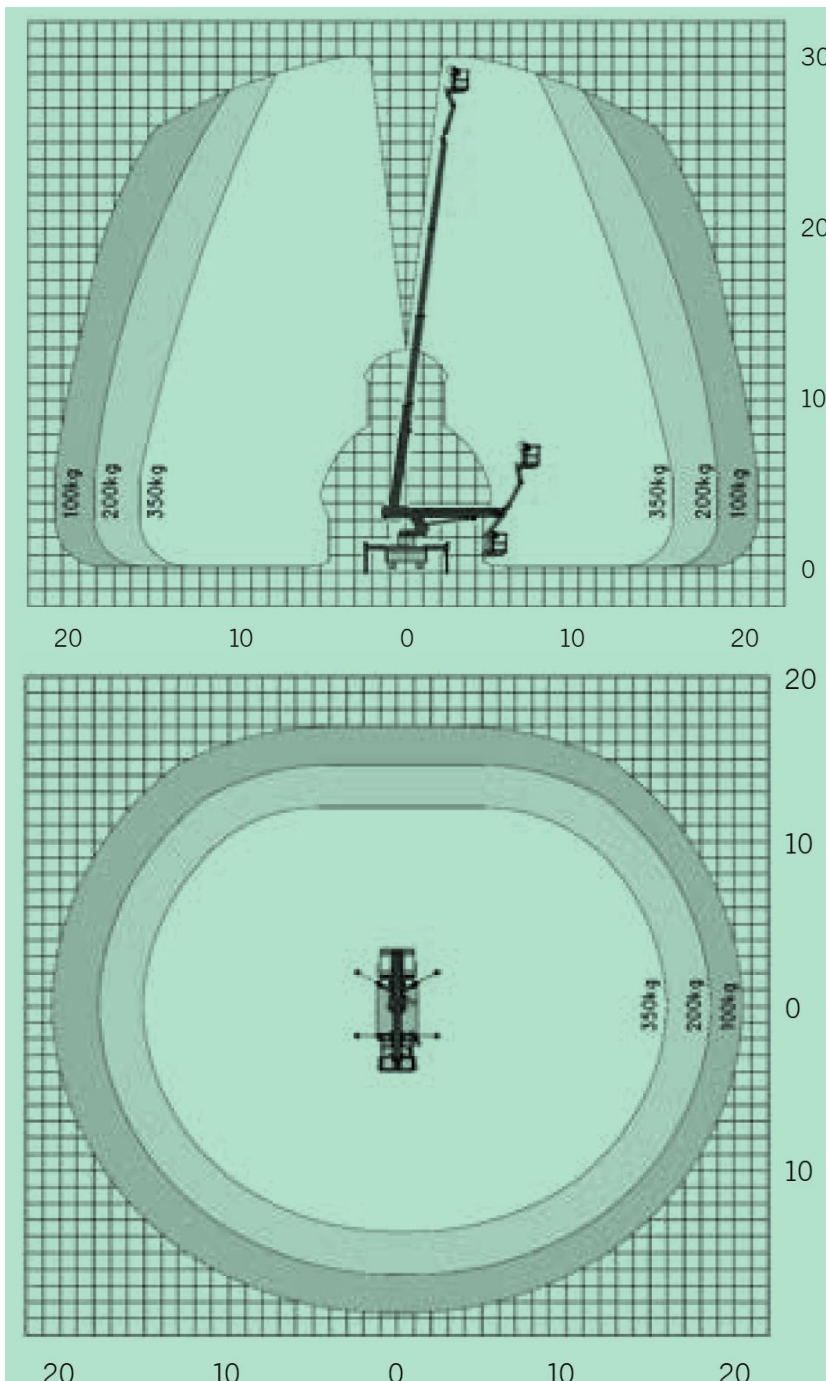

Alle Angaben ohne Gewähr, Eingabe- Übermittlungsfehler, technische Änderungen und Irrtümer vorbehalten.

Auf Häpelt 15, 66822 Lebach • Biebermühle 12, 66978 Donsieders • Europa-Allee 22, 54343 Föhren
Tel.: 06887 - 912 6158 • Fax: 06887 - 92 825 • Mail: info@armo-gmbh.de
www.aro-gmbh.de