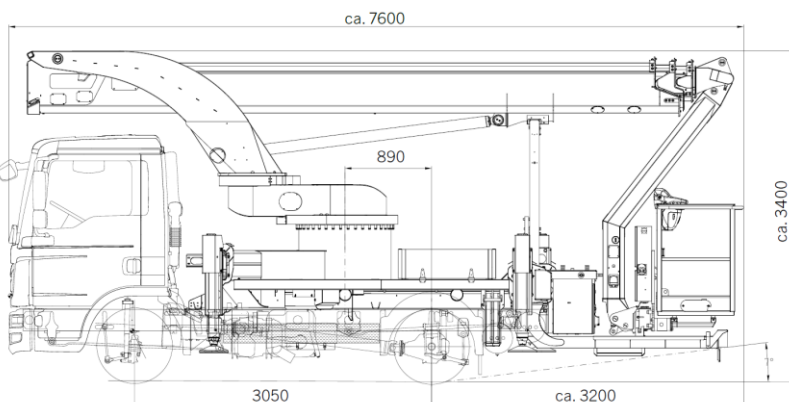

# Palfinger P 300 KS LKW – Arbeitsbühne

Arbeitshöhe:	30,0 m
Plattformhöhe:	28,0 m
seitliche Arbeitsreichweite max.:	20,50 m
Tragfähigkeit max.:	350 kg
Eigengewicht:	7.490 kg
Antrieb:	Diesel
Abmessungen (LxBxH) ca.:	7,60 x 2,52 x 3,50 m
Größe Arbeitskorb (LxB) ca.:	1,80 x 1,0 m
Führerschein Voraussetzung:	Klasse C1 (Alte Klasse 3)
Sonstiges:	<ul style="list-style-type: none"><li>- Korbdrehung 2 x 85°</li><li>- Korbarm 190°</li><li>- max. Abstützbreite 5,0 m</li><li>- IPAF Schulungsangebot Kategorie 1b</li></ul>