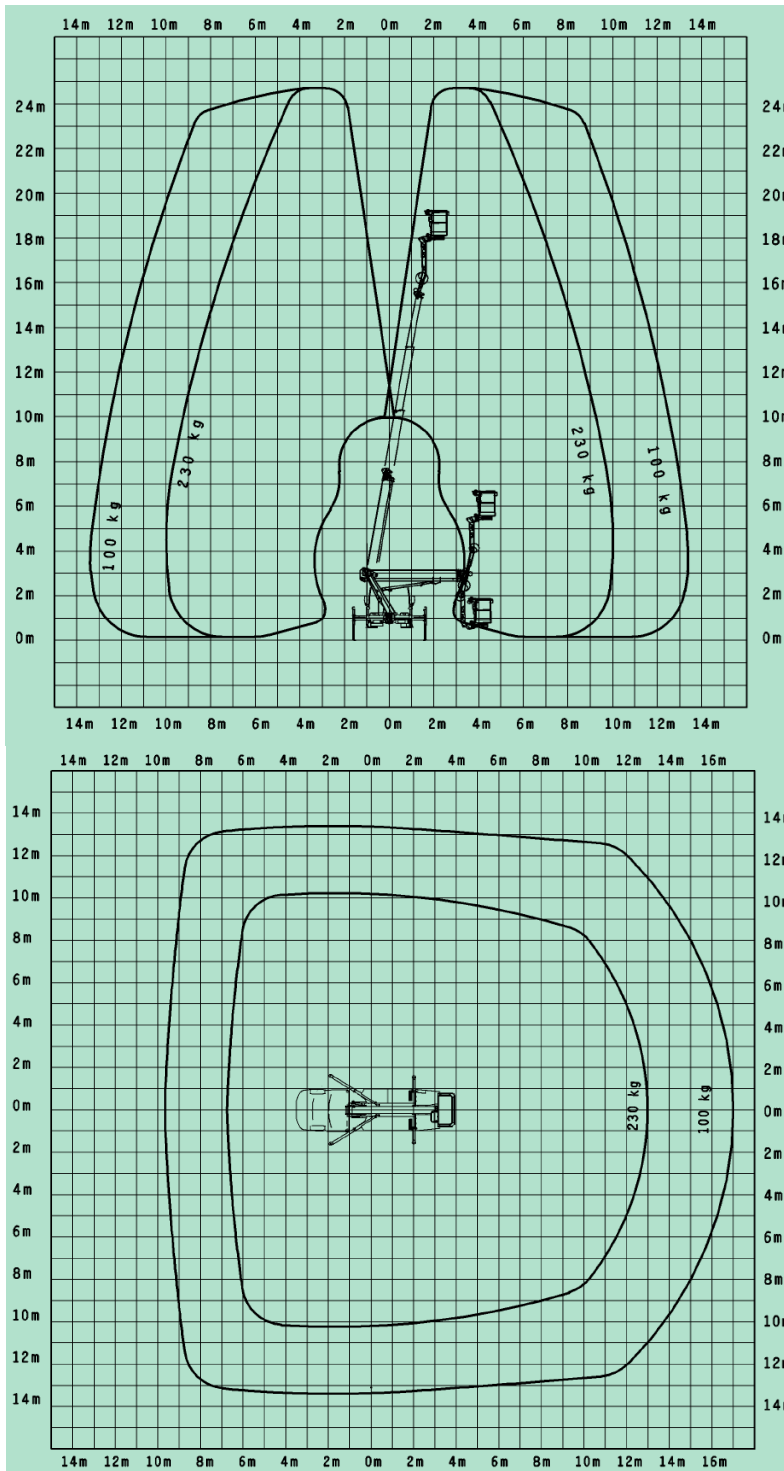

Vermietung • Schulung • Service • Verkauf

Mitglied im Verbund
PARTNER
Vermietung europaweit

Alle Angaben ohne Gewähr, Eingabe- Übermittlungsfehler, technische Änderungen und Irrtümer vorbehalten.

Auf Häpelt 15, 66822 Lebach • Biebermühle 12, 66978 Donsieders • Europa-Allee 22, 54343 Föhren
Tel.: 06887 - 912 6158 • Fax: 06887 - 92 825 • Mail: info@armo-gmbh.de
www.ar-mo-gmbh.de