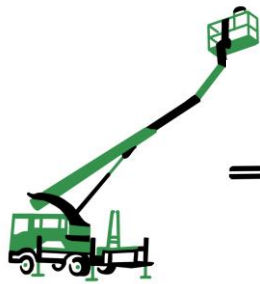

Vermietung • Schulung • Service • Verkauf

Mitglied im Verbund
PARTNER
Vermietung europaweit

Alle Angaben ohne Gewähr, Eingabe- Übermittlungsfehler, technische Änderungen und Irrtümer vorbehalten.

Auf Häpelt 15, 66822 Lebach • Biebermühle 12, 66978 Donsieders • Europa-Allee 22, 54343 Föhren
Tel.: 06887 - 912 6158 • Fax: 06887 - 92 825 • Mail: info@armo-gmbh.de
www.ar-mo-gmbh.de