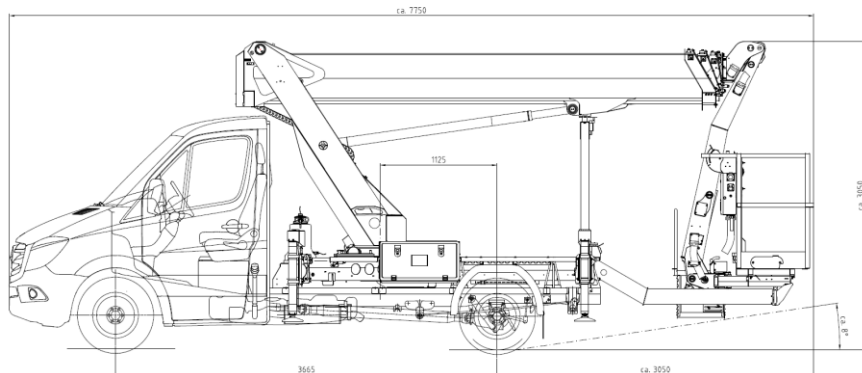

Vermietung • Schulung • Service • Verkauf

Palfinger P 250 BK LKW – Arbeitsbühne Mercedes

Arbeitshöhe:	24,7 m
Plattformhöhe:	22,7 m
seitliche Arbeitsreichweite max.:	13,0 m
Tragfähigkeit max.:	230 kg
Eigengewicht:	3.425 kg
Antrieb:	Diesel
Abmessungen (LxBxH) ca.:	7,75 x 2,22 x 2,99 m
Größe Arbeitskorb (LxB) ca.:	1,40 x 0,70 m
Führerschein Voraussetzung:	Klasse B
Sonstiges:	<ul style="list-style-type: none"> - Korbdrehung 2 x 90° - Korbbarm 185° - max. Abstützbreite 3,60 m - 2,91 m Abstützbreite einseitig abgestützt - IPAF Schulungsangebot Kategorie 1b