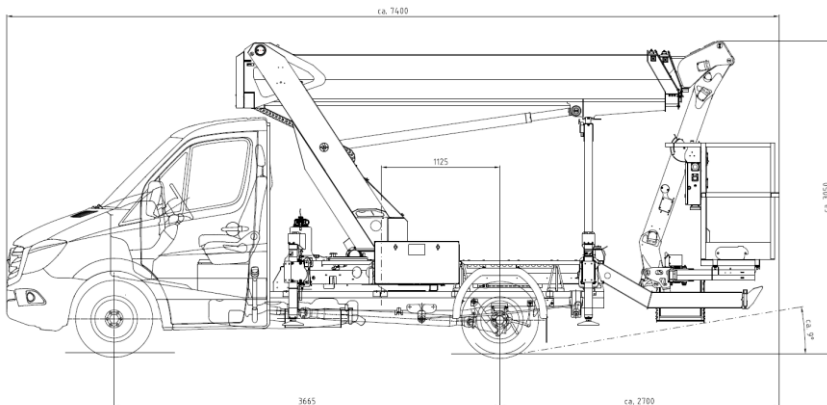

Vermietung • Schulung • Service • Verkauf

Palfinger P 180 BK LKW - Arbeitsbühne

Arbeitshöhe:	17,6 m
Plattformhöhe:	15,6 m
seitliche Arbeitsreichweite max.:	13,0 m
Tragfähigkeit max.:	300 kg
Eigengewicht:	3.330 kg
Antrieb:	Diesel
Abmessungen (LxBxH) ca.:	7,40 x 2,22 x 3,05 m
Größe Arbeitskorb (LxB) ca.:	1,40 x 0,70 m
Führerschein Voraussetzung:	Klasse B
Sonstiges:	<ul style="list-style-type: none"> - Korbdrehung 2 x 90° - Korbarm 185° - max. Abstützbreite 3,60 m - 2,91 m Abstützbreite einseitig abgestützt - IPAF Schulungsangebot Kategorie 1b