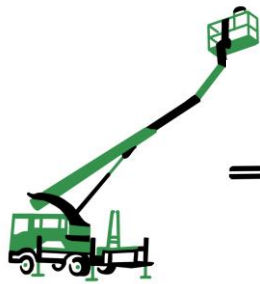

Vermietung • Schulung • Service • Verkauf