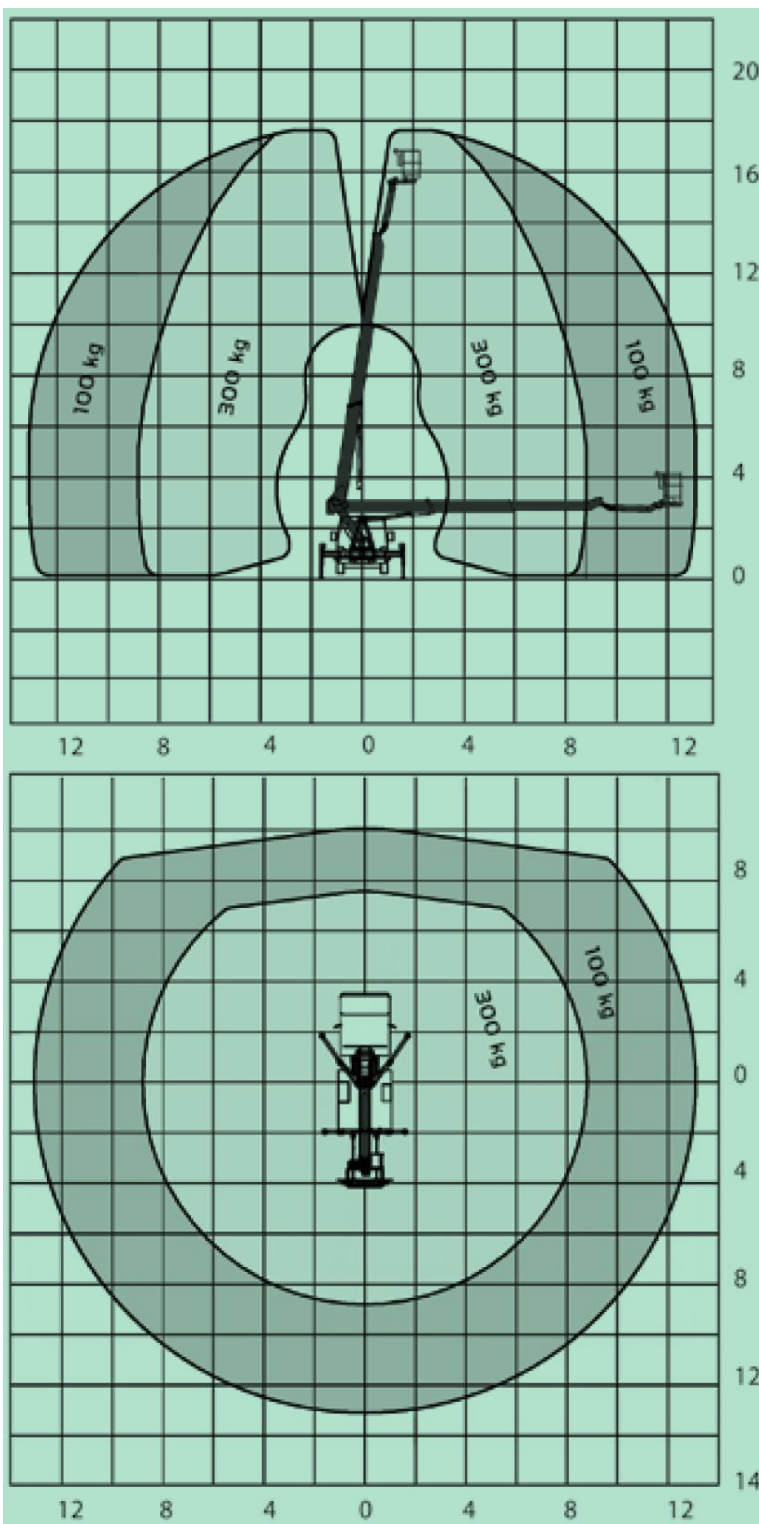

Alle Angaben ohne Gewähr, Eingabe- Übermittlungsfehler, technische Änderungen und Irrtümer vorbehalten.

Auf Häpelt 15, 66822 Lebach • Biebermühle 12, 66978 Donsieders • Europa-Allee 22, 54343 Föhren
Tel.: 06887 - 912 6158 • Fax: 06887 - 92 825 • Mail: info@armo-gmbh.de
www.aro-gmbh.de